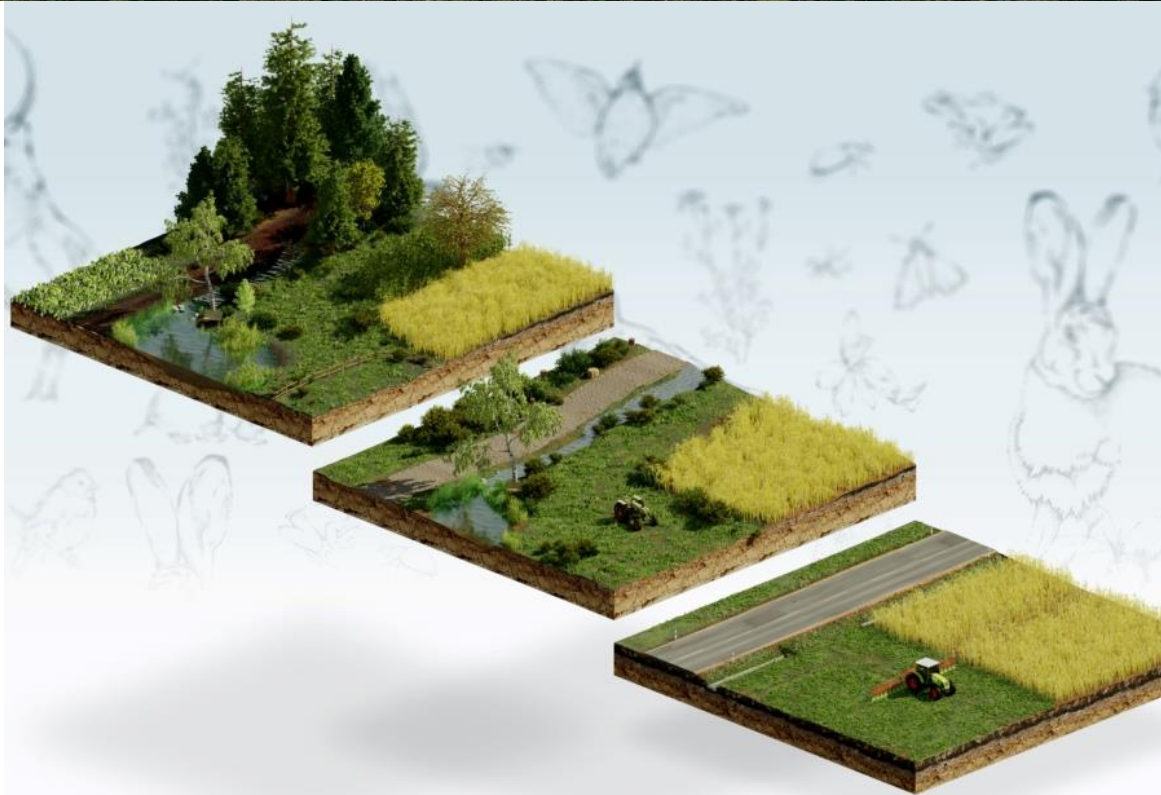

## Stellingen over stoppen van verlies aan biodiversiteit

# Soortenrijkdom golfbaan vs. omgeving

- Onderzoek naar het verschil in biodiversiteit op golfbanen en hun omgeving
- Grotere diversiteit van vogels en insecten
- Geen gevonden verschil in aantal plantensoorten bepaald door beheer
- Leeftijd van de baan is niet bepalend
- **Elke golfbaan heeft potentie voor een hogere biodiversiteit**

# Soortenrijkdom golfbaan vs. omgeving

Soortenrijkdom