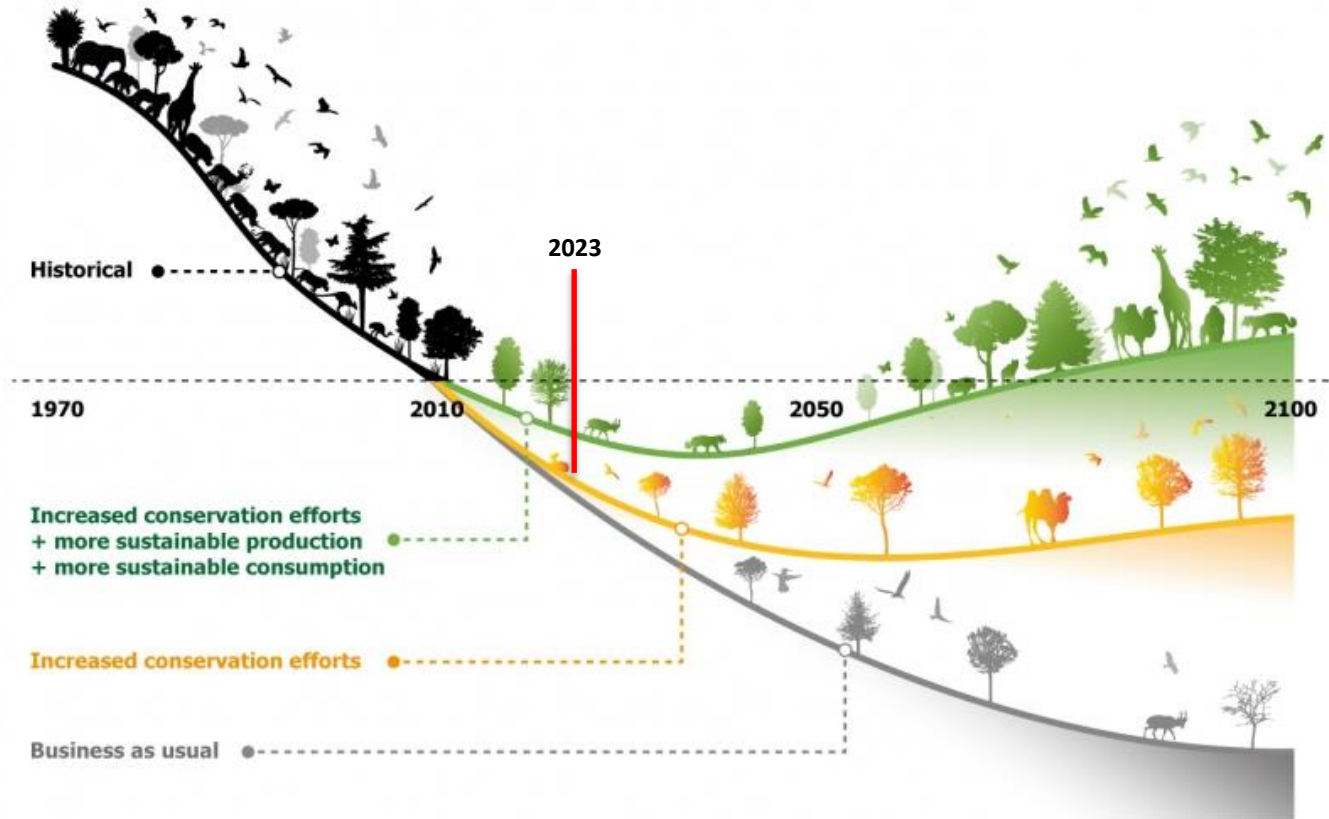

Biodiversiteitsontwikkeling op golfbanen

Duurzaam beheer-seminar, 25 mei 2023, KLM Open

Biodiversiteitsontwikkeling op golfbanen: praktische handvatten

Een NGF-publicatie

Een meerderheid van de Nederlanders vindt het terecht dat er veel zorgen zijn over de toekomst van de natuur. Zij vinden veel aandacht voor de natuur niet overdreven.

Meer dan 86 procent van de Nederlanders vindt beschermen, onderhouden en beheren van natuurgebieden en beschermen van zeldzame dieren en planten zeer belangrijk.

Wageningen University & Research

Wereldwijde afname van biodiversiteit

De golfbaan als ecologische stepping stone

Natuurvriendelijke oevers

Bloemrijke graslanden

Mantel-zoomvegetatie

Natuurvriendelijk bosbeheer

Biodiversiteitsontwikkeling op golfbanen: praktische handvatten

Natuurvriendelijke oevers