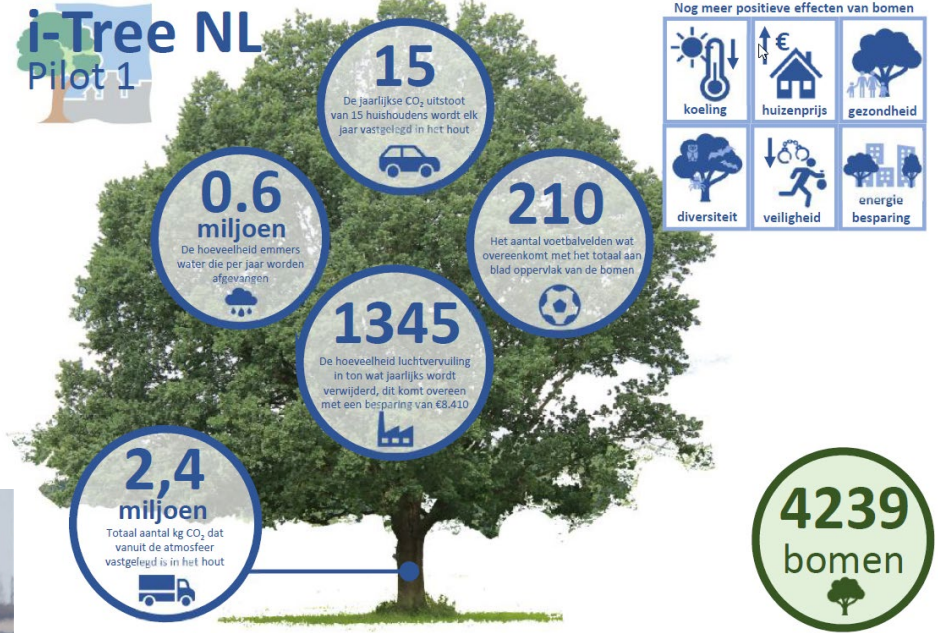

Culturele diensten

Recreatie
Gezondheid
Bodemarchief/cultuur-historie
Inspiratie
Estetisch genoegen
...

Ondersteunende diensten

Nutriëntenkringloop
Bodemvorming
Primaire productie
...

Inzetten van ecosysteemdiensten

Denkmodel Natuurlijk Kapitaal Nederland

Bron: PBL, gebaseerd op gedachtegoed TEEB

Voorbeeld van waarderen

- I-tree
- Waddenzee

The Value of the World's Ecosystem Services and Natural Capital

by

Robert Costanza¹, Ralph d'Arge², Rudolf de Groot³, Stephen Farber⁴, Monica Grasso⁵, Bruce Hannon⁶, Karin Limburg⁷, Shahid Naeem⁸, Robert V. O'Neill⁹, Jose Paruelo¹⁰, Robert G. Raskin¹¹, Paul Sutton¹², & Marjan van den Belt¹³

Ecologische hoofdstructuur

zoek in kaart...

Kaart Luchtfoto Meer (2)

- Natura2000
 - natura2000 gebieden
- Landschapszones
 - landschapszones
- Ecologische Verbindingszone
 - droge EVZ
 - droge EVZ in natuurgebied
 - natte EVZ
 - natte EVZ in natuurgebied
- Ecologische Hoofd Structuur
 - EHS water
 - EHS overige natuur
 - EHS Beheergebied
 - Beheergebied en natuur buiten EHS