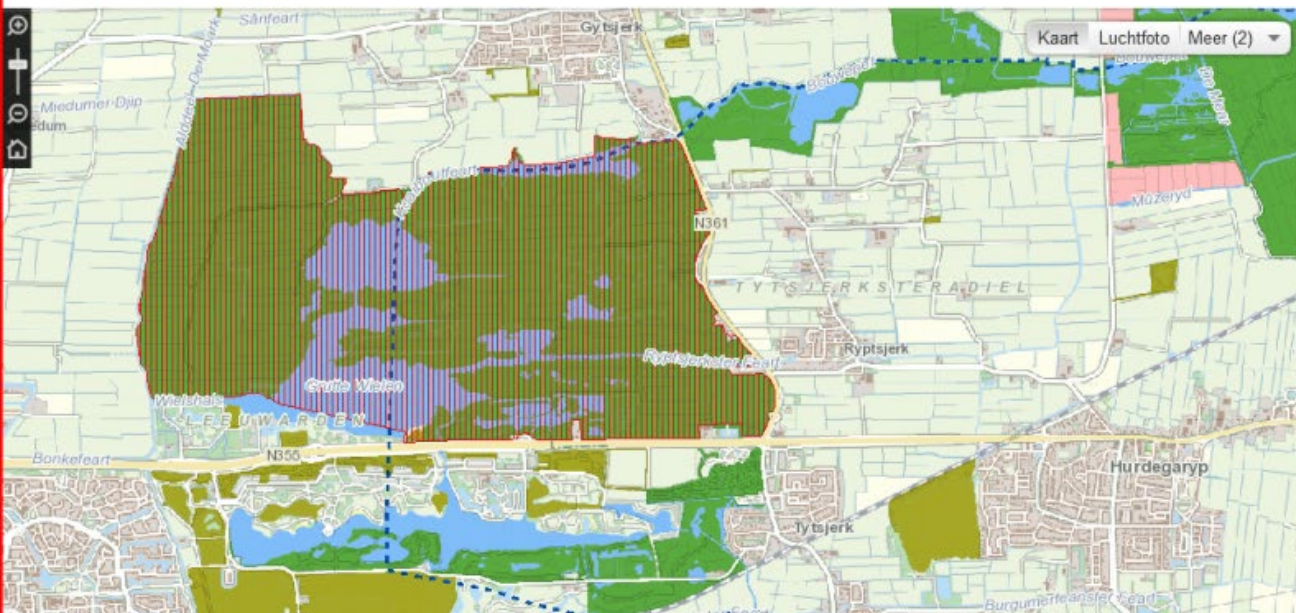

Ecologische hoofdstructuur

zoek in kaart...

Kaart Luchtfoto Meer (2)

- Natura2000
 - natura2000 gebieden
- Landschapszones
 - landschapszones
- Ecologische Verbindingszone
 - droge EVZ
 - droge EVZ in natuurgebied
 - natte EVZ
 - natte EVZ in natuurgebied
- Ecologische Hoofd Structuur
 - EHS water
 - EHS overige natuur
 - EHS Beheergebied
 - Beheergebied en natuur buiten EHS