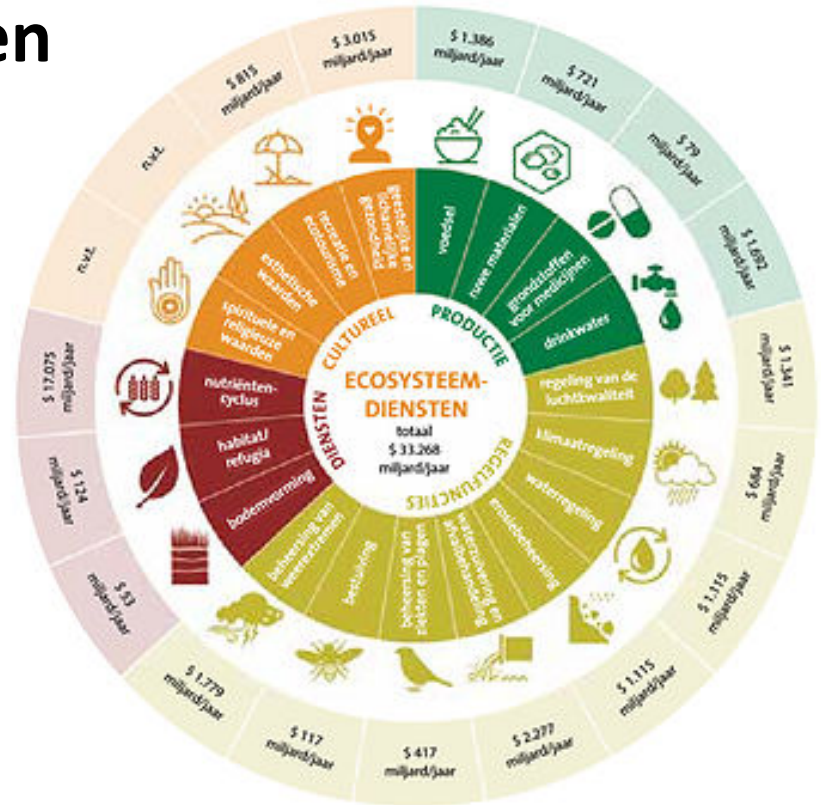

ESD in het maatschappelijk belang van duurzaam landschapsbeheer

Derk Jan Stobbelaar

Duurzaam landschapsbeheer

Duurzaam landschapsbeheer

Waarom Ecosysteemdiensten?

- Om de waarde van natuur zichtbaar te maken.

Wat zijn ecosystemendiensten

Producterende diensten

Voedsel
Schoon water
Schone lucht
Brandstof
Genetische bronnen
Compost
...

Regulerende diensten

Waterregulatie
Plaaigbestrijding
Bestuiving
Koolstofvastlegging
Reinigend vermogen
Temperatuurregulatie
...

Culturele diensten

Recreatie
Gezondheid
Bodemarchief/cultuur-historie
Inspiratie
Estetisch genoegen
...

Ondersteunende diensten

Nutriëntenkringloop
Bodemvorming
Primaire productie
...

Inzetten van ecosysteemdiensten

Denkmodel Natuurlijk Kapitaal Nederland

Bron: PBL, gebaseerd op gedachtegoed TEEB

Voorbeeld van waarderen

- I-tree
- Waddenzee

The Value of the World's Ecosystem Services and Natural Capital

by

Robert Costanza¹, Ralph d'Arge², Rudolf de Groot³, Stephen Farber⁴, Monica Grasso⁵, Bruce Hannon⁶, Karin Limburg⁷, Shahid Naeem⁸, Robert V. O'Neill⁹, Jose Paruelo¹⁰, Robert G. Raskin¹¹, Paul Sutton¹², & Marjan van den Belt¹³