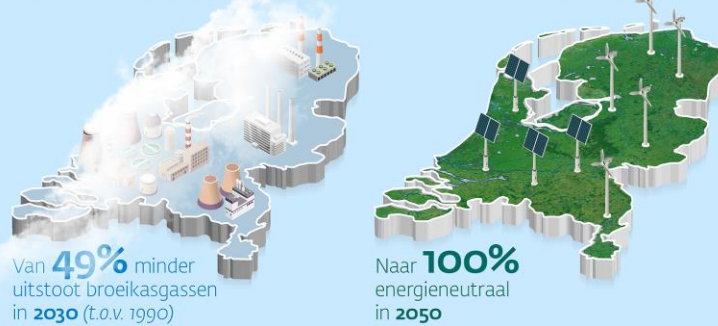

Groene Transitie: Milieu en Leefbaarheid;

- is het pad van duurzame ontwikkeling.
- een structurele verandering in inwerkende en elkaar versterkende ontwikkelingen
- op het gebied economie, cultuur, technologie, instituties en natuur en milieu.”
- duurt generaties

Nederland Natuurpositief

- De natuur is overal en kan overal zijn

Nederland Waterwijs

Water genoeg / te veel
Voor 17 milj inwoners
Maar niet altijd
beschikbaar

Nederland Energie

Klimaatdoelen Nederland

Dit vraagt veel van de infrastructuur