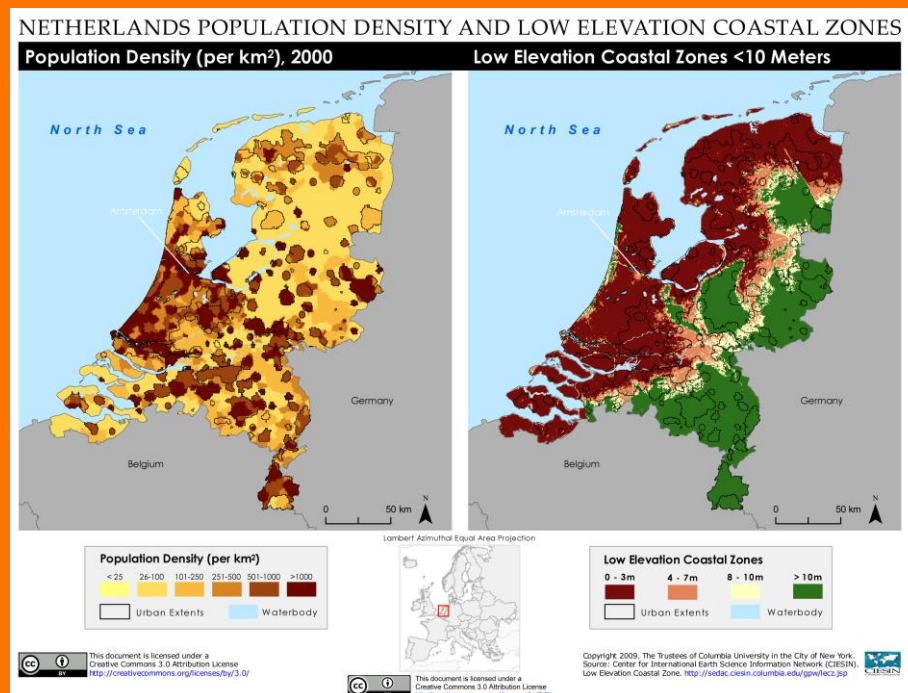

Groene Transitie: Milieu en Leefbaarheid;

- is het pad van duurzame ontwikkeling.
- een structurele verandering in inwerkende en elkaar versterkende ontwikkelingen
- op het gebied economie, cultuur, technologie, instituties en natuur en milieu.”
- duurt generaties

Nederland Natuurpositief

- De natuur is overal en kan overal zijn

Nederland Waterwijs

Water genoeg / te veel
Voor 17 milj inwoners
Maar niet altijd
beschikbaar

Nederland Energie

Klimaatdoelen Nederland

Dit vraagt veel van de infrastructuur