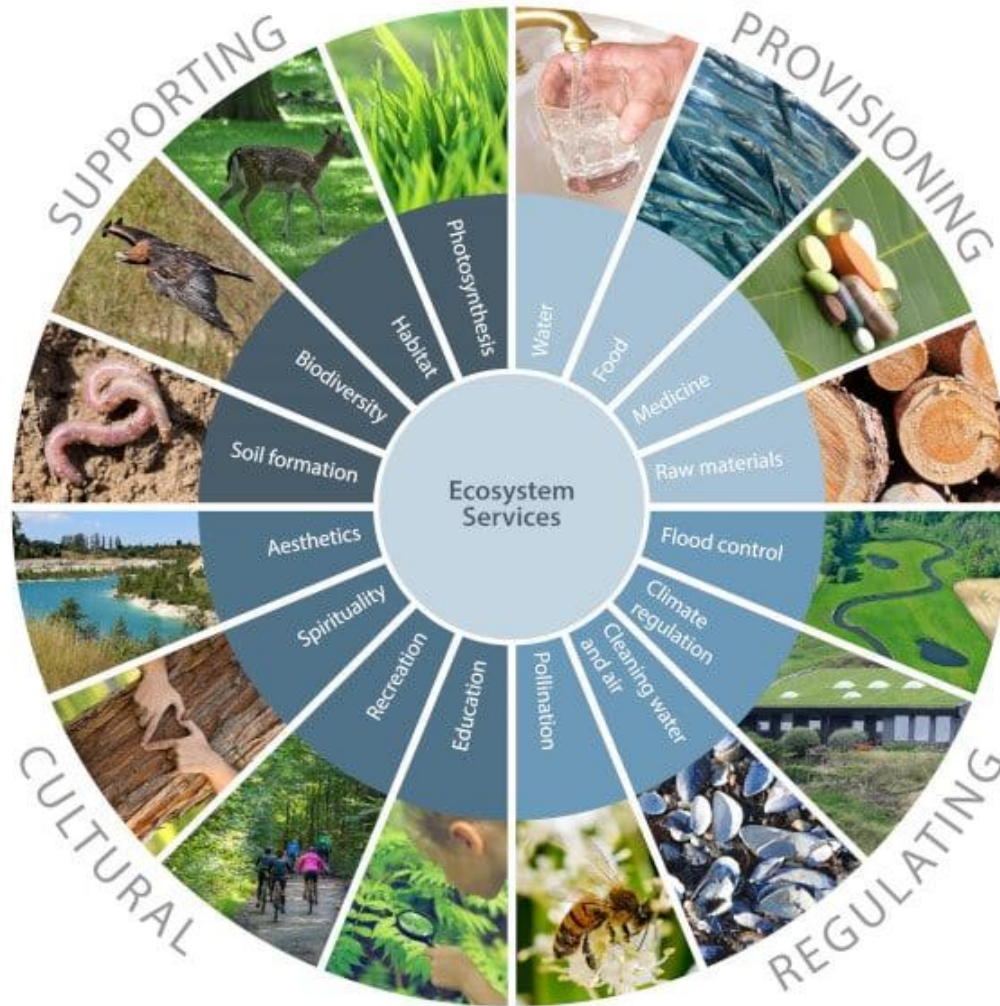

Groene Transitie: Milieu en Leefbaarheid;

- is het pad van duurzame ontwikkeling.
- een structurele verandering in inwerkende en elkaar versterkende ontwikkelingen
- op het gebied economie, cultuur, technologie, instituties en natuur en milieu.”
- duurt generaties

Tussengesprek:
is Nederland goed bezig: gaat dat lukken?

Wat vinden jullie?

Golfbanen in transitie

Belangrijke thema's

Biodiversiteit

Klimaatadaptatie

- Ecosysteemdiensten
- Natuur als waarde voor welzijn en welvaart
- Natuurlijk kapitaal op de baan

Golfbanen in transitie 3

- Ecosysteemdiensten
- Natuur als waarde voor welzijn en welvaart
- Natuurlijk kapitaal op de baan

Ecologische connectiviteit

De golfbaan als schakel

Ecologische connectiviteit 1

Ecologische connectiviteit 3