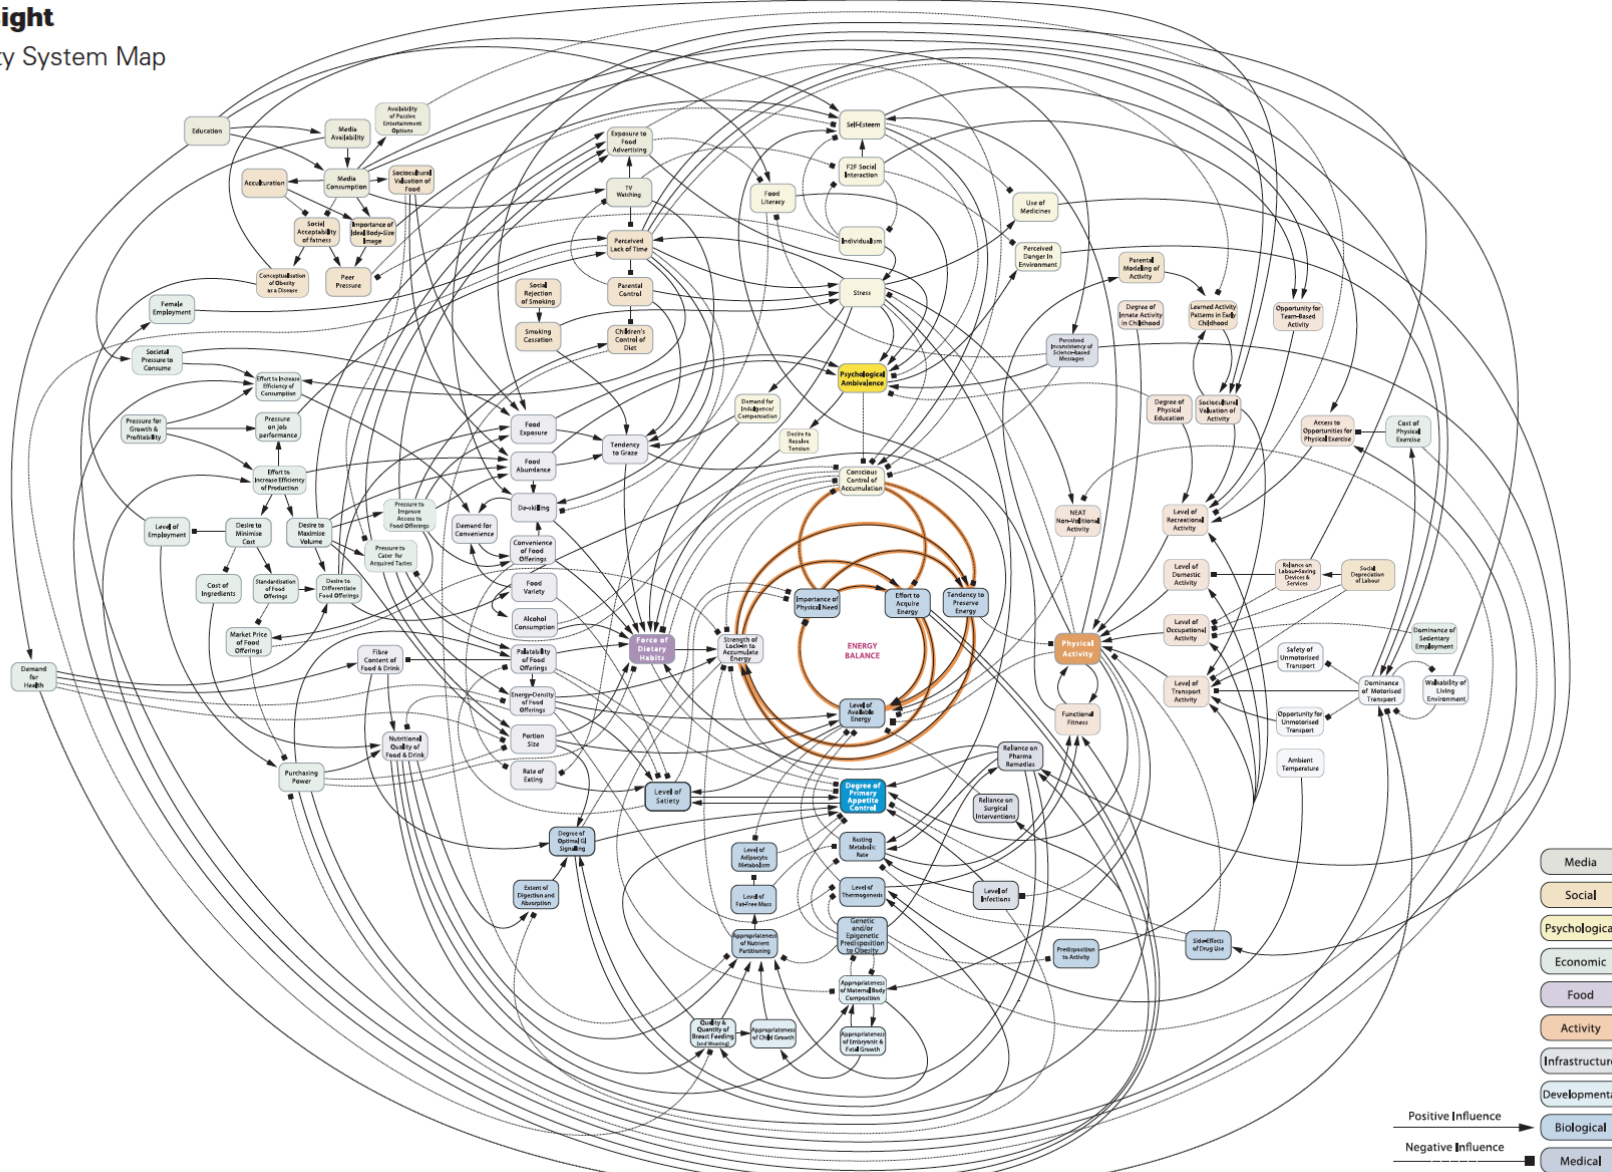

Waterbeheer: overlast

Niet lozen!

Afvoeren & opvangen

Beheersing

- Draineren & Stuwen
- Infiltreren

Waterbeheer: schaarste

Appel voor de dorst

Creëer opvang

Circulair waterbeheer

(slimme) Besproeiing techniek

Irrigatie

Inbrengen droogtetolerante
grassoort

Waterbeheer: kwaliteit Ecologische Sleutel Factoren (ESF)

Meten is weten

Testen ESF water
(chemisch en ecologisch)

Inbrengen zouttolerante
grassoort

Tussengesprek:

Golfbaan als ecosysteemdienst, gaat dat lukken?

Wat vinden jullie?

Transitie als proces

Nature management

=

People management

Transitie is Weerbarstigheid

Foresight Obesity System Map

Al die meningen
Al die belangen
Om gek van te worden

cf. obesity-map-full-hi-res

We kennen ze allemaal, ook op de golfbaan

BRUISTABLET

GAAN
WE DOEN!