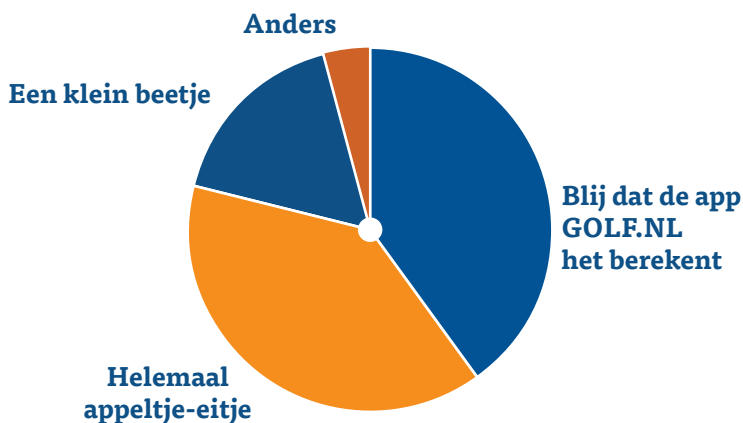

WHS Informatie

Begrijp jij het WHS?

Wat vind je van het WHS?

Gemiddelde handicap

Golfers met een handicap van 36 en lager

WHS Informatie

Gemiddelde handicapstijging (op 1-3-2021)

3,6 punt

Aantal spelers

118.487 spelers

Gemiddelde handicapdaling (op 1-3-2021)

2,2 punt

Aantal spelers

52.901 spelers

↑ Handicapcategoriën met grootste stijgingen (op 1-3-2021)

Hcp 54-36,1