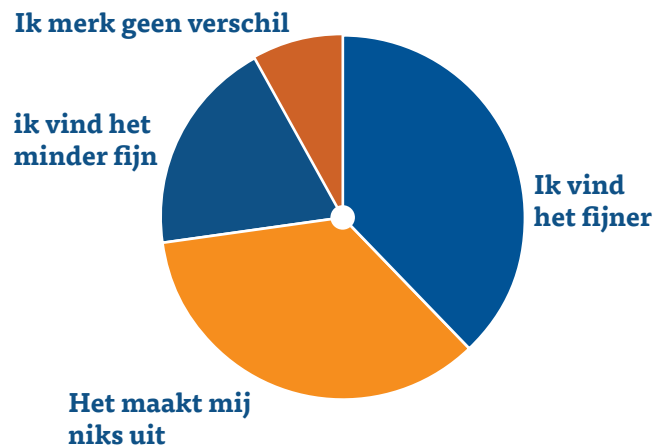

WHS Informatie

Begrijp jij het WHS?

Wat vind je van het WHS?

Gemiddelde handicap

Golfers met een handicap van 36 en lager

WHS Informatie

Gemiddelde handicapstijging (op 1-3-2021)

3,6 punt

Aantal spelers

118.487 spelers

Gemiddelde handicapdaling (op 1-3-2021)

2,2 punt

Aantal spelers

52.901 spelers

↑ Handicapcategoriën met grootste stijgingen (op 1-3-2021)

Hcp 54-36,1