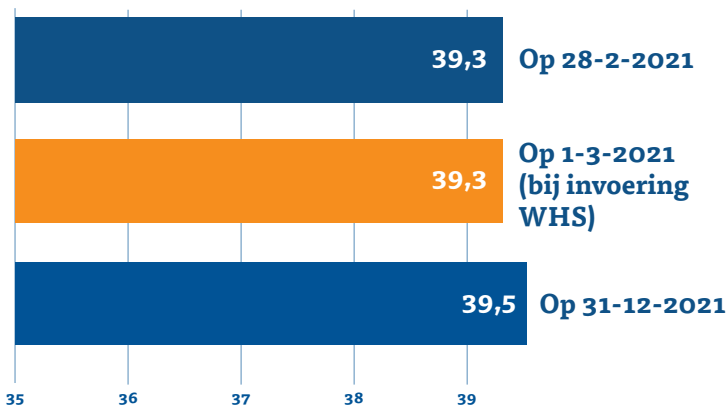

WHS Informatie

Begrijp jij het WHS?

Wat vind je van het WHS?

Gemiddelde handicap

Golfers met een handicap van 36 en lager

WHS Informatie

Gemiddelde handicapstijging (op 1-3-2021)

3,6 punt

Aantal spelers

118.487 spelers

Gemiddelde handicapdaling (op 1-3-2021)

2,2 punt

Aantal spelers

52.901 spelers

↑ Handicapcategoriën met grootste stijgingen (op 1-3-2021)

Hcp 54-36,1

Gemiddelde stijging

5%

Aantal spelers

26754

↓ Handicapcategoriën met grootste dalingen (op 1-3-2021)

Hcp 28,0-15,1

Gemiddelde daling

3%