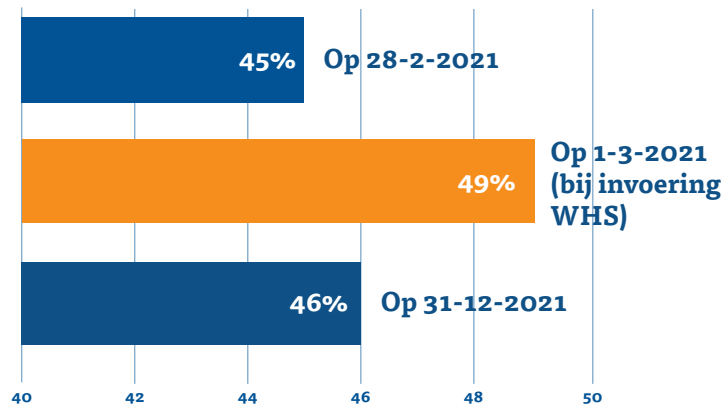

WHS Informatie

Begrijp jij het WHS?

Wat vind je van het WHS?

Gemiddelde handicap

Golfers met een handicap van 36 en lager

WHS Informatie

Gemiddelde handicapstijging (op 1-3-2021)

3,6 punt

Aantal spelers

118.487 spelers

Gemiddelde handicapdaling (op 1-3-2021)

2,2 punt

Aantal spelers

52.901 spelers

↑ Handicapcategoriën met grootste stijgingen (op 1-3-2021)

Hcp 54-36,1

Gemiddelde stijging

5%

Aantal spelers

26754

↓ Handicapcategoriën met grootste dalingen (op 1-3-2021)

Hcp 28,0-15,1

Gemiddelde daling

3%