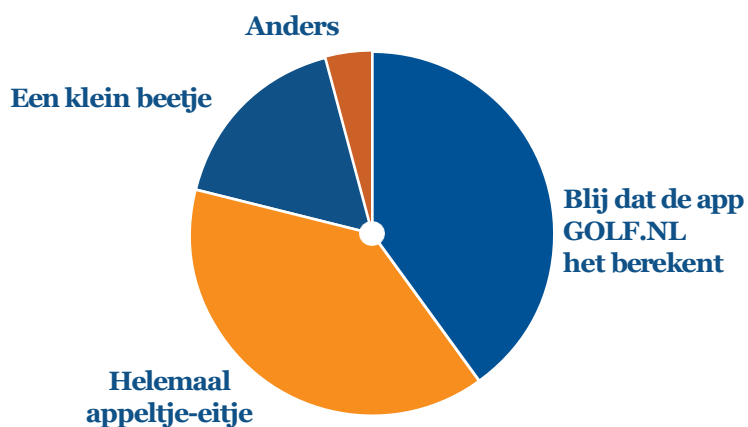

WHS Informatie

Begrijp jij het WHS?

Wat vind je van het WHS?

Gemiddelde handicap

Golfers met een handicap van 36 en lager

WHS Informatie

Gemiddelde handicapstijging (op 1-3-2021)

3,6 punt

Aantal spelers

118.487 spelers

Gemiddelde handicapdaling (op 1-3-2021)

2,2 punt

Aantal spelers

52.901 spelers

↑ Handicapcategorieën met grootste stijgingen (op 1-3-2021)

Hcp 54-36,1