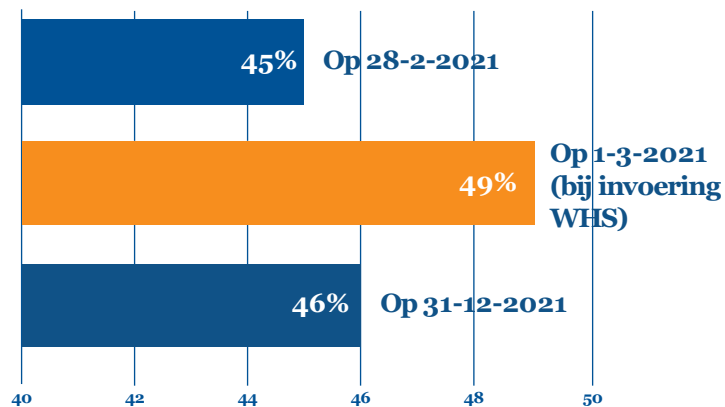

WHS Informatie

Begrijp jij het WHS?

Wat vind je van het WHS?

Gemiddelde handicap

Golfers met een handicap van 36 en lager

WHS Informatie

Gemiddelde handicapstijging (op 1-3-2021)

3,6 punt

Aantal spelers

118.487 spelers

Gemiddelde handicapdaling (op 1-3-2021)

2,2 punt

Aantal spelers

52.901 spelers

↑ Handicapcategorieën met grootste stijgingen (op 1-3-2021)

Hcp 54-36,1

Gemiddelde stijging

4,75 punt

Aantal spelers

26754

↓ Handicapcategorieën met grootste dalingen (op 1-3-2021)

Hcp 28,0-15,1

Gemiddelde daling

2,71 punt