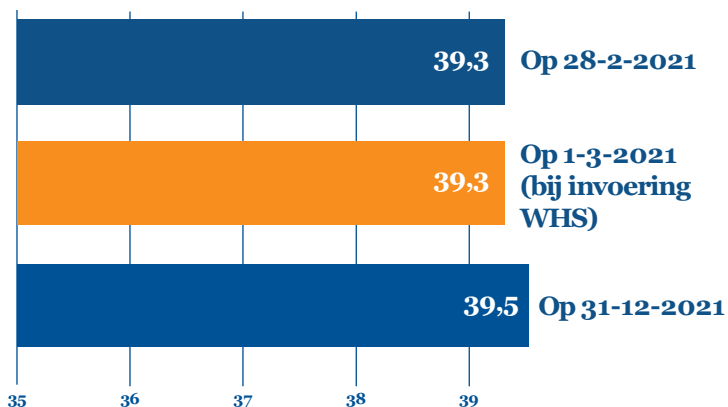

WHS Informatie

Begrijp jij het WHS?

Wat vind je van het WHS?

Gemiddelde handicap

Golfers met een handicap van 36 en lager

WHS Informatie

Gemiddelde handicapstijging (op 1-3-2021)

3,6 punt

Aantal spelers

118.487 spelers

Gemiddelde handicapdaling (op 1-3-2021)

2,2 punt

Aantal spelers

52.901 spelers

↑ Handicapcategorieën met grootste stijgingen (op 1-3-2021)

Hcp 54-36,1

Gemiddelde stijging

4,75 punt

Aantal spelers

26754

↓ Handicapcategorieën met grootste dalingen (op 1-3-2021)

Hcp 28,0-15,1

Gemiddelde daling

2,71 punt