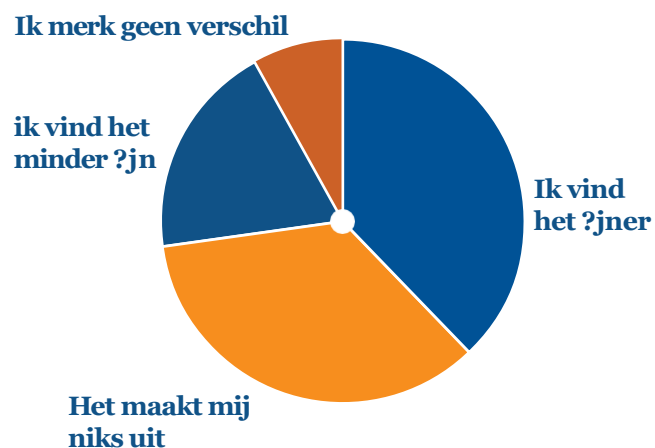

WHS Informatie

Begrijp jij het WHS?

Wat vind je van het WHS?

Gemiddelde handicap

Golfers met een handicap van 36 en lager

WHS Informatie

Gemiddelde handicapstijging (op 1-3-2021)

3,6 punt

Aantal spelers

118.487 spelers

Gemiddelde handicapdaling (op 1-3-2021)

2,2 punt

Aantal spelers

52.901 spelers

↑ Handicapcategorieën met grootste stijgingen (op 1-3-2021)

Hcp 54-36,1