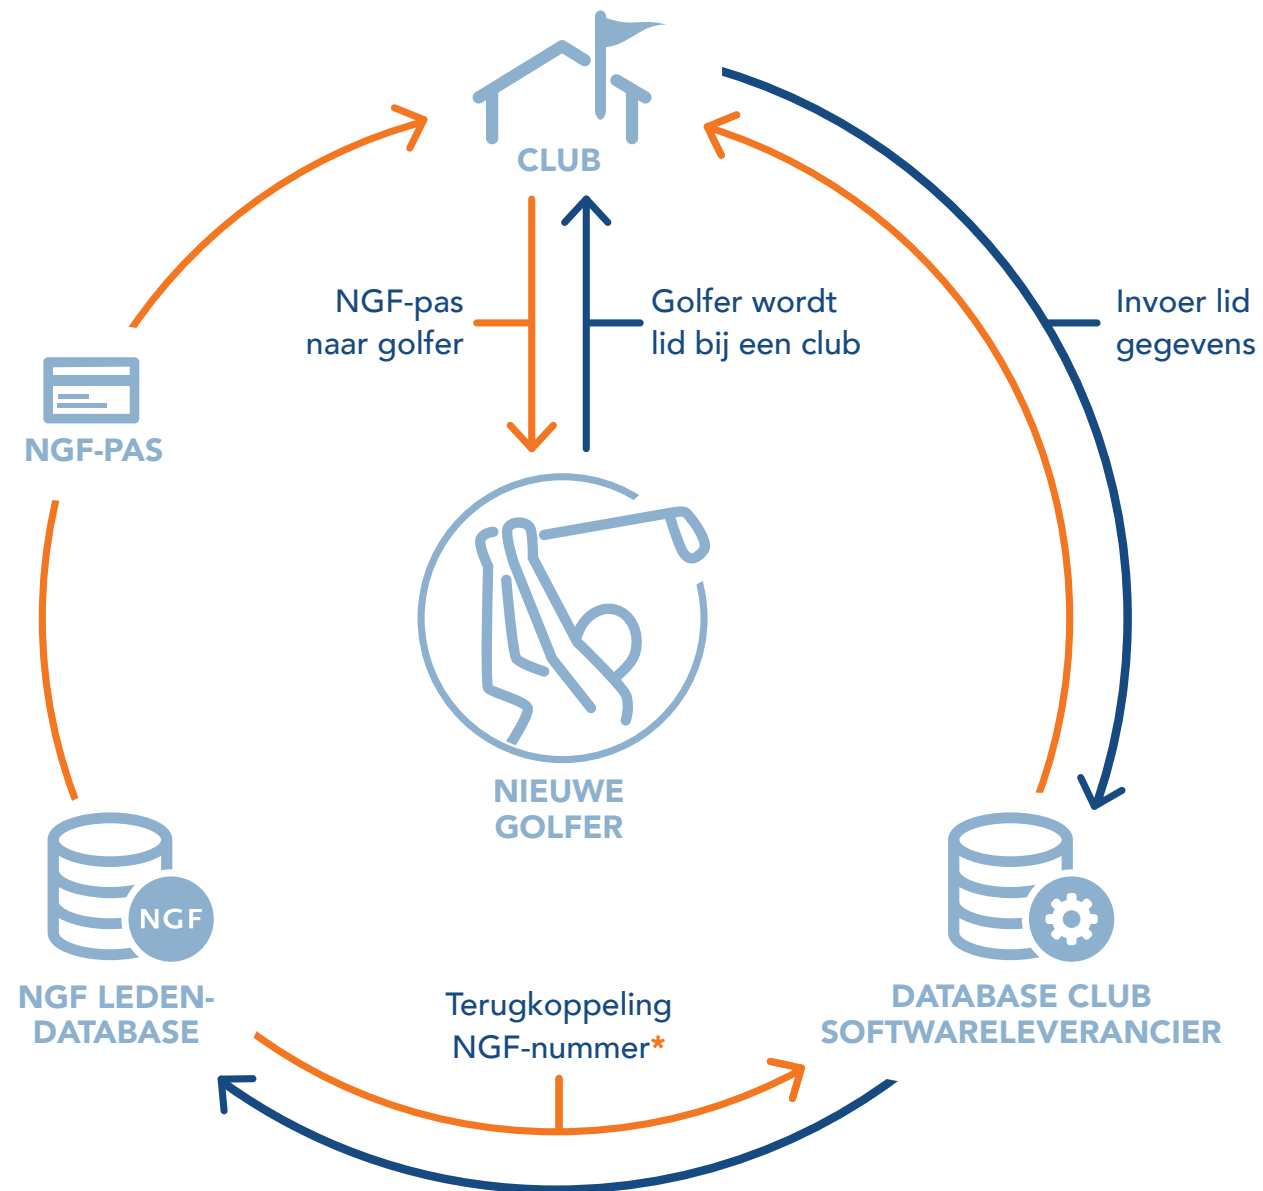

Invoer nieuw lid (nieuwe golfer)

* Vooralsnog is dit het NGF-nummer zoals dit al jaren wordt gedeeld, in de toekomst werkt de NGF aan een uniek NGF-nummer (ook wel genaamd het Golf Servicenummer, GSN).

* Vooralsnog is dit het NGF-nummer zoals dit al jaren wordt gedeeld, in de toekomst werkt de NGF aan een uniek NGF-nummer (ook wel genaamd het Golf Servicenummer, GSN).

Invoer nieuw lid (bestaande golfer)

De golfer wordt gevraagd of club **B** de nieuwe homeclub voor hcp registratie is.

CLUB

Bestaande golfer wordt lid bij club **B**

Invoer lid gegevens

BESTAANDE GOLFER

NGF LEDEN-DATABASE

DATABASE CLUB SOFTWARELEVERANCIER

De golfer dient akkoord te geven zodat club **B** gegevens uit de NGF ledendatabase kan ophalen.

* Vooralsnog is dit het NGF-nummer zoals dit al jaren wordt gedeeld, in de toekomst werkt de NGF aan een uniek NGF-nummer (ook wel genaamd het Golf Servicenummer, GSN).