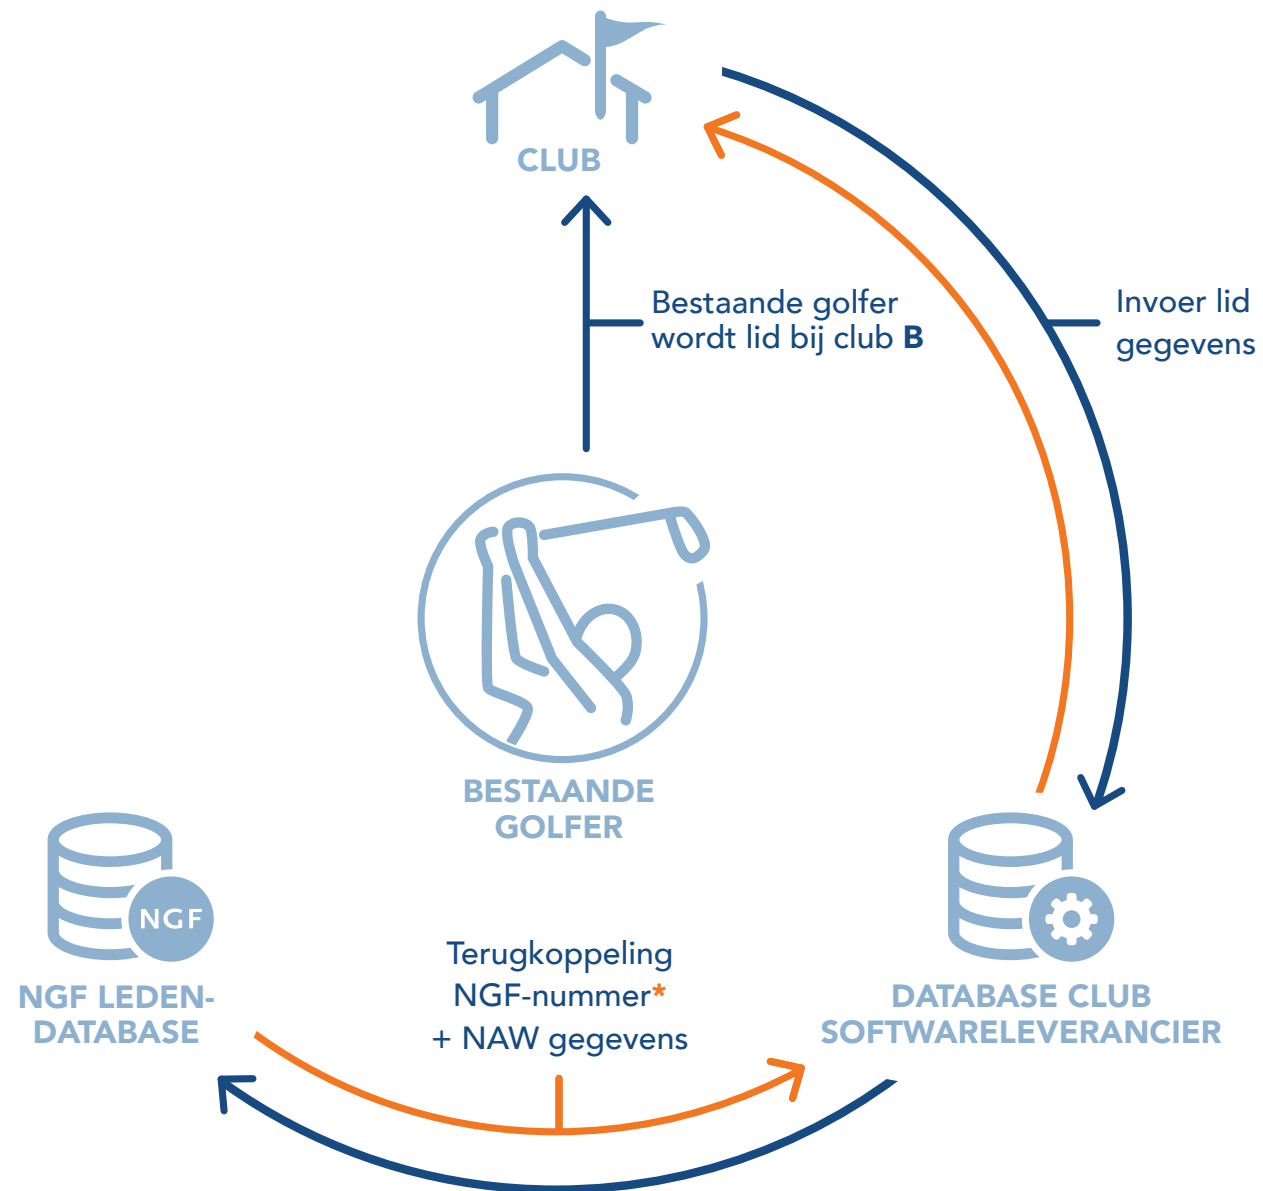

Invoer nieuw lid (nieuwe golfer)

* Vooralsnog is dit het NGF-nummer zoals dit al jaren wordt gedeeld, in de toekomst werkt de NGF aan een uniek NGF-nummer (ook wel genaamd het Golf Servicenummer, GSN).

* Vooralsnog is dit het NGF-nummer zoals dit al jaren wordt gedeeld, in de toekomst werkt de NGF aan een uniek NGF-nummer (ook wel genaamd het Golf Servicenummer, GSN).

Invoer nieuw lid (bestaande golfer)

De golfer wordt gevraagd of club **B** de nieuwe homeclub voor hcp registratie is.

CLUB

Bestaande golfer wordt lid bij club **B**

Invoer lid gegevens

BESTAANDE GOLFER

NGF LEDEN-DATABASE

DATABASE CLUB SOFTWARELEVERANCIER

De golfer dient akkoord te geven zodat club **B** gegevens uit de NGF ledendatabase kan ophalen.

* Vooralsnog is dit het NGF-nummer zoals dit al jaren wordt gedeeld, in de toekomst werkt de NGF aan een uniek NGF-nummer (ook wel genaamd het Golf Servicenummer, GSN).