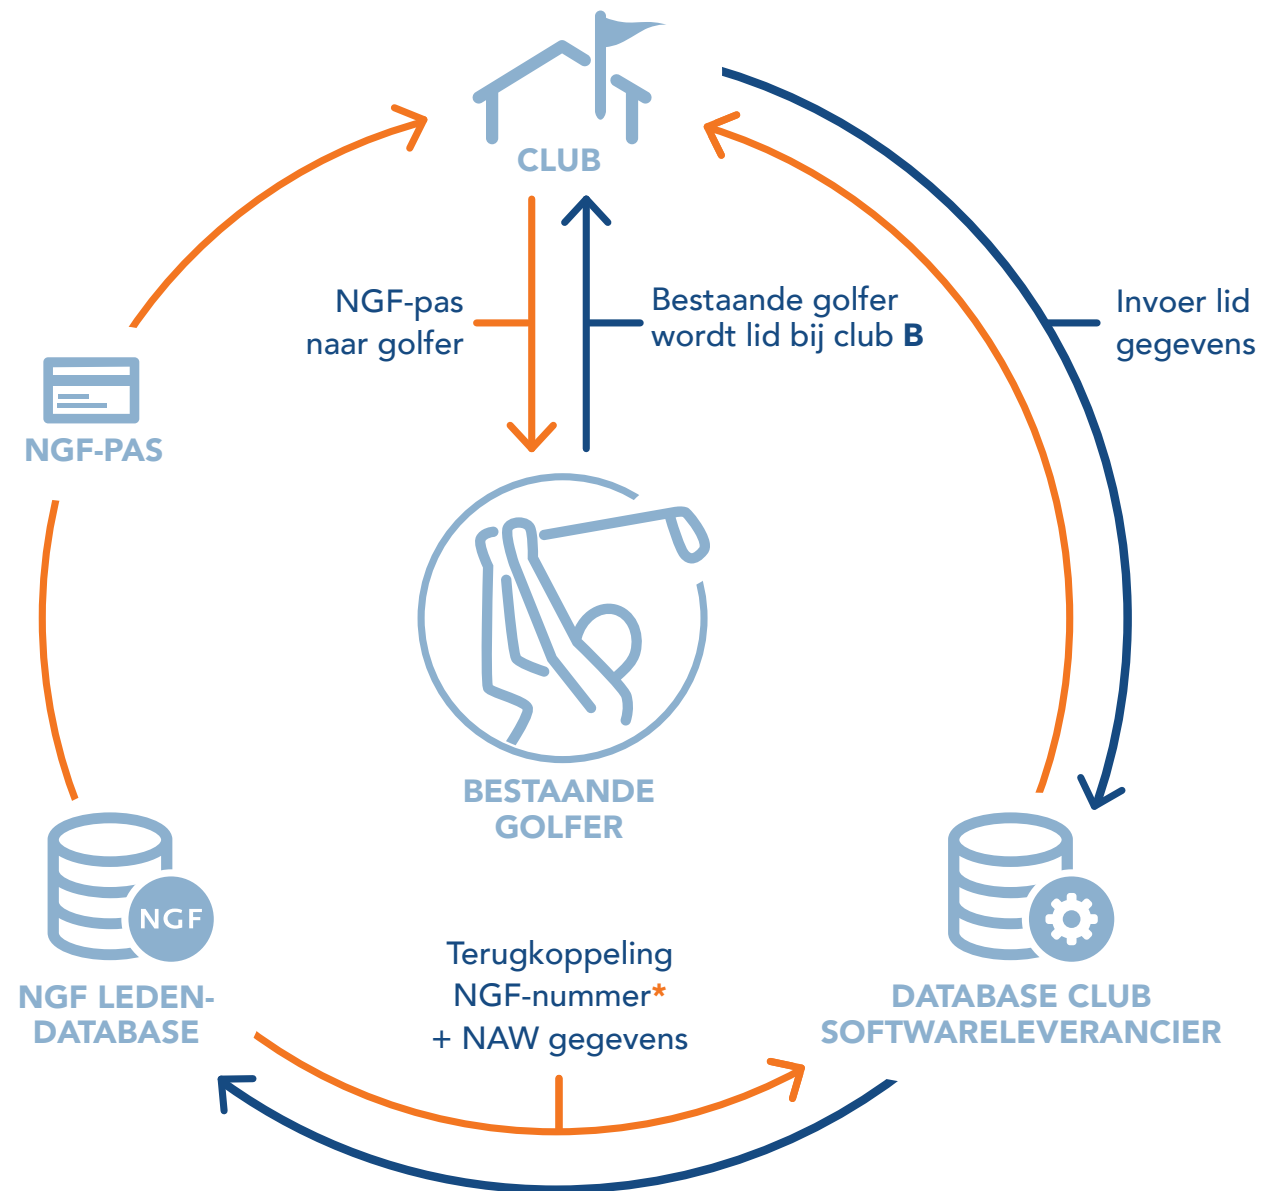

Invoer nieuw lid (nieuwe golfer)

* Vooralsnog is dit het NGF-nummer zoals dit al jaren wordt gedeeld, in de toekomst werkt de NGF aan een uniek NGF-nummer (ook wel genaamd het Golf Servicenummer, GSN).

* Vooralsnog is dit het NGF-nummer zoals dit al jaren wordt gedeeld, in de toekomst werkt de NGF aan een uniek NGF-nummer (ook wel genaamd het Golf Servicenummer, GSN).

Invoer nieuw lid (bestaande golfer)

De golfer wordt gevraagd of club **B** de nieuwe homeclub voor hcp registratie is.

CLUB

Bestaande golfer wordt lid bij club **B**

Invoer lid gegevens

BESTAANDE GOLFER

NGF LEDEN-DATABASE

DATABASE CLUB SOFTWARELEVERANCIER

De golfer dient akkoord te geven zodat club **B** gegevens uit de NGF ledendatabase kan ophalen.

* Vooralsnog is dit het NGF-nummer zoals dit al jaren wordt gedeeld, in de toekomst werkt de NGF aan een uniek NGF-nummer (ook wel genaamd het Golf Servicenummer, GSN).