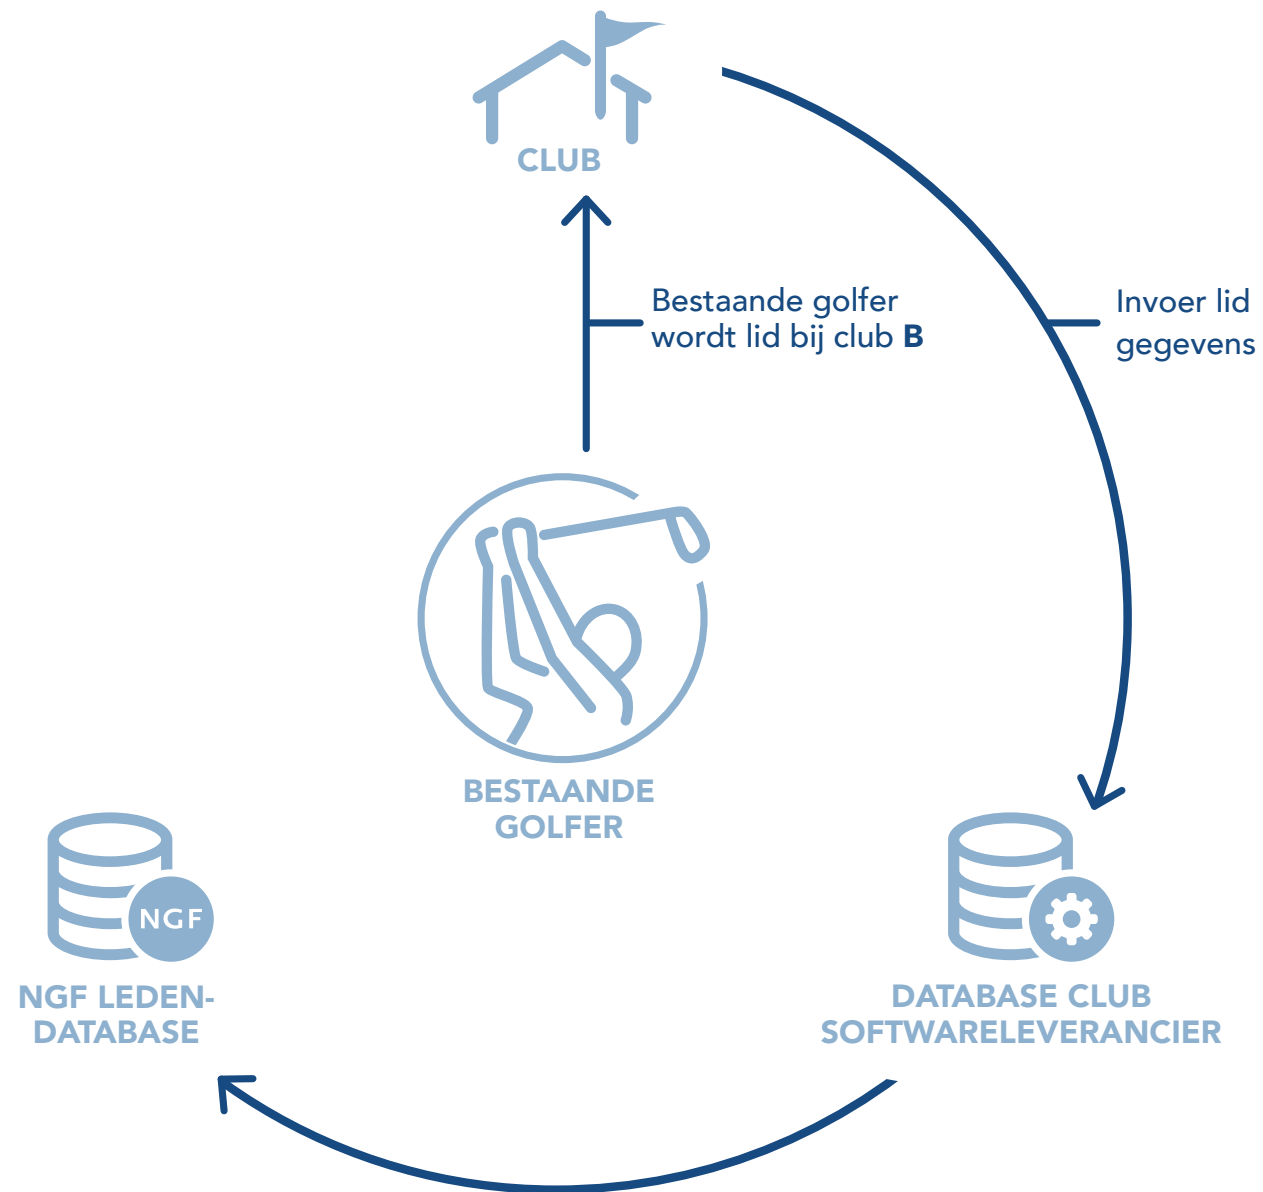

Invoer nieuw lid (nieuwe golfer)

* Vooralsnog is dit het NGF-nummer zoals dit al jaren wordt gedeeld, in de toekomst werkt de NGF aan een uniek NGF-nummer (ook wel genaamd het Golf Servicenummer, GSN).

* Vooralsnog is dit het NGF-nummer zoals dit al jaren wordt gedeeld, in de toekomst werkt de NGF aan een uniek NGF-nummer (ook wel genaamd het Golf Servicenummer, GSN).

Invoer nieuw lid (bestaande golfer)

De golfer wordt gevraagd of club **B** de nieuwe homeclub voor hcp registratie is.

CLUB

Bestaande golfer wordt lid bij club **B**

Invoer lid gegevens

BESTAANDE GOLFER

NGF LEDEN-DATABASE

DATABASE CLUB SOFTWARELEVERANCIER