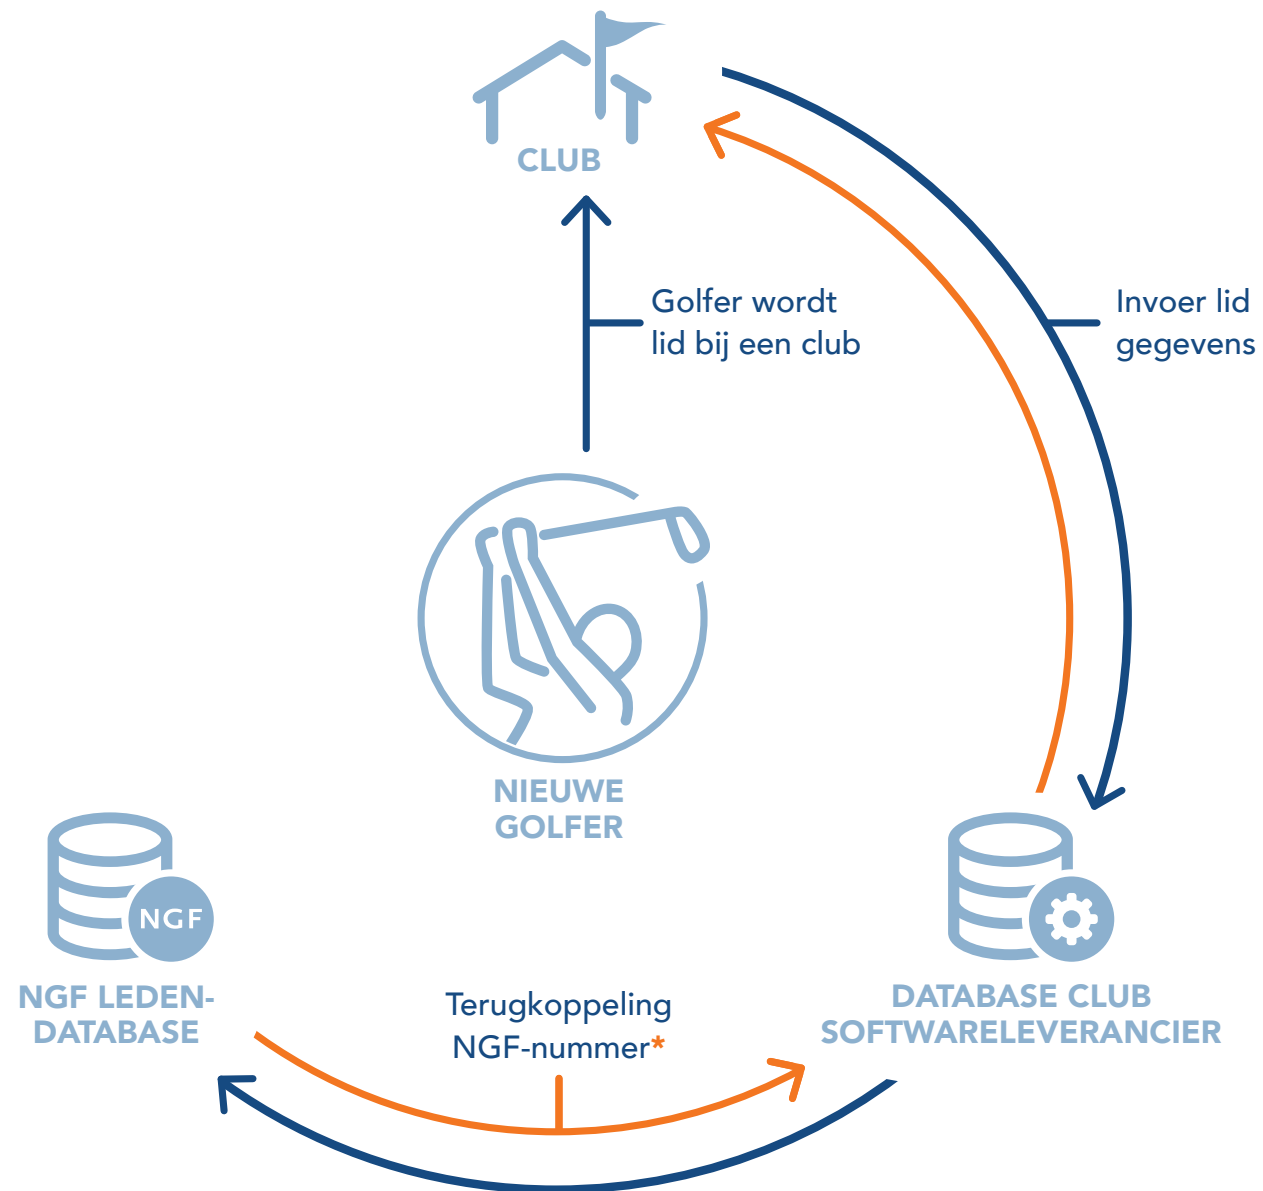

Invoer nieuw lid (nieuwe golfer)

* Vooralsnog is dit het NGF-nummer zoals dit al jaren wordt gedeeld, in de toekomst werkt de NGF aan een uniek NGF-nummer (ook wel genaamd het Golf Servicenummer, GSN).

* Vooralsnog is dit het NGF-nummer zoals dit al jaren wordt gedeeld, in de toekomst werkt de NGF aan een uniek NGF-nummer (ook wel genaamd het Golf Servicenummer, GSN).

Invoer nieuw lid (bestaande golfer)

De golfer wordt gevraagd of club **B** de nieuwe homeclub voor hcp registratie is.

CLUB

Bestaande golfer wordt lid bij club **B**

Invoer lid gegevens

BESTAANDE GOLFER

NGF LEDEN-DATABASE

DATABASE CLUB SOFTWARELEVERANCIER

De golfer dient akkoord te geven zodat club **B** gegevens uit de NGF ledendatabase kan ophalen.

* Vooralsnog is dit het NGF-nummer zoals dit al jaren wordt gedeeld, in de toekomst werkt de NGF aan een uniek NGF-nummer (ook wel genaamd het Golf Servicenummer, GSN).