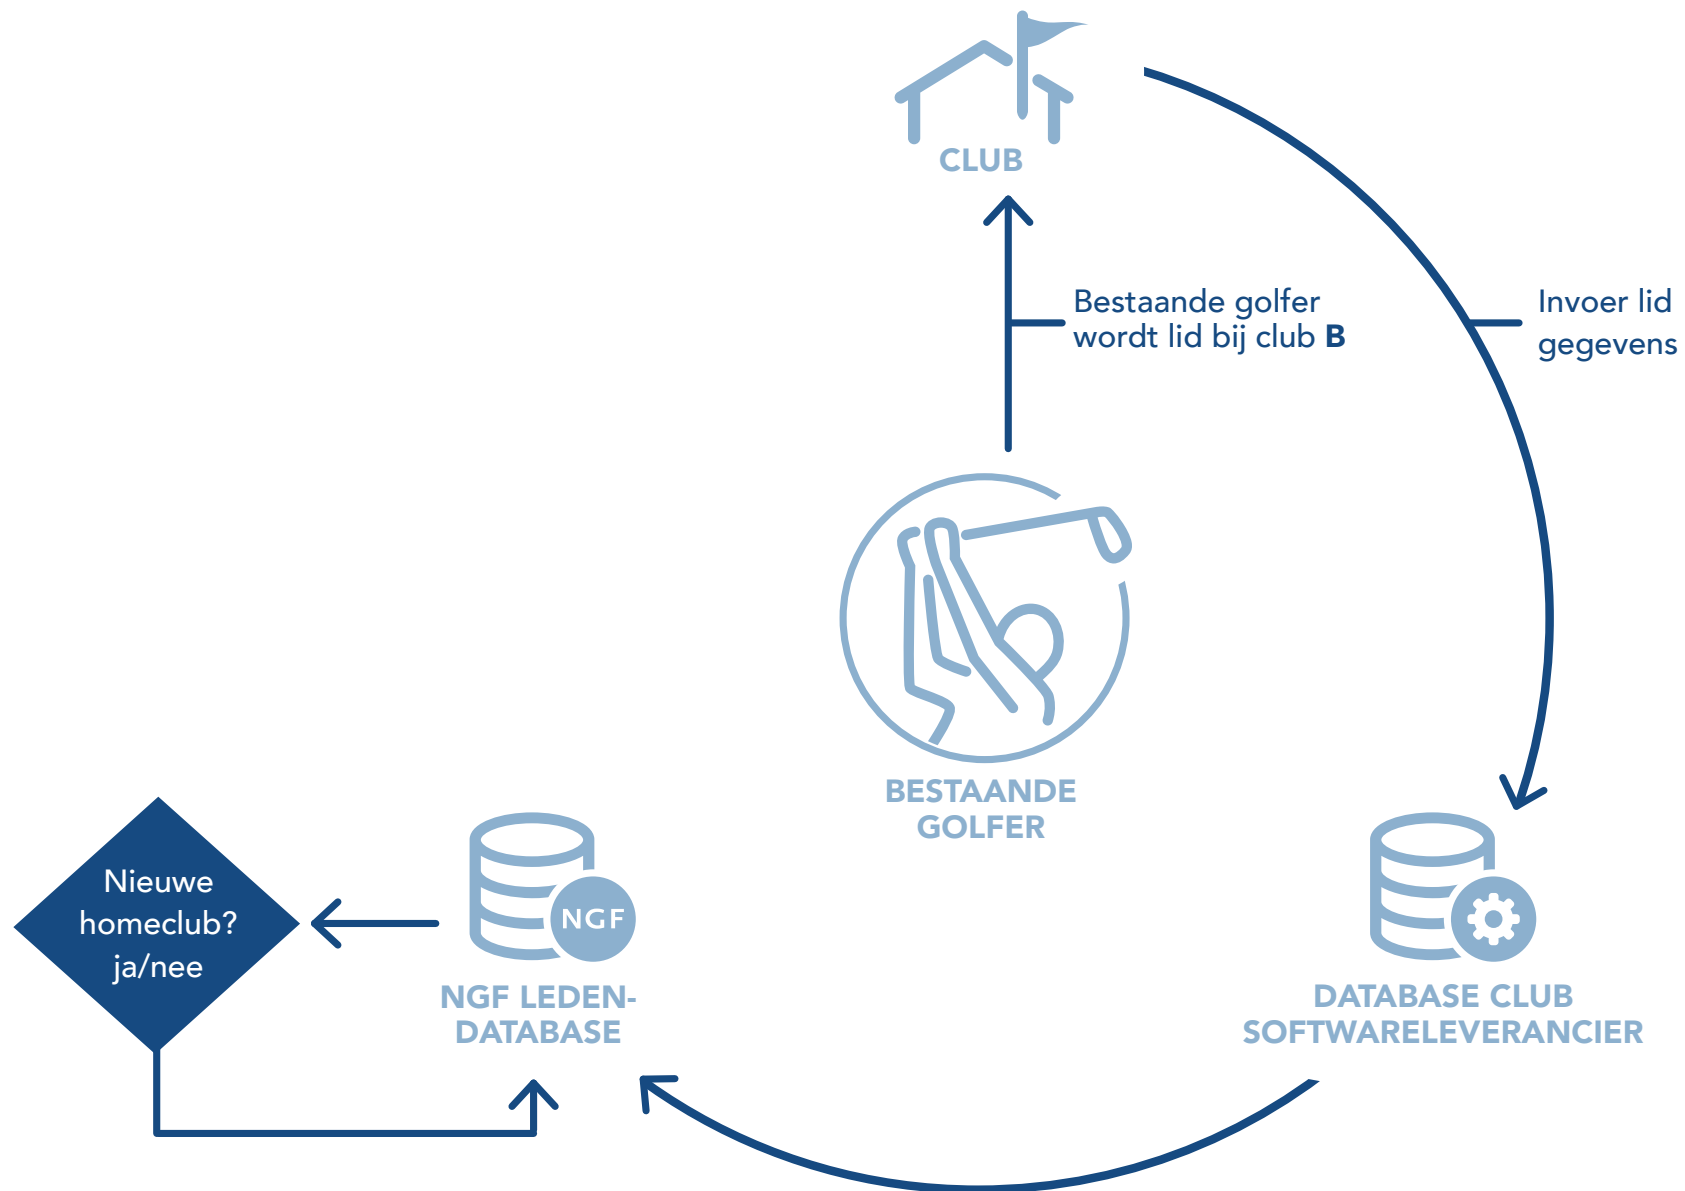

* Vooralsnog is dit het NGF-nummer zoals dit al jaren wordt gedeeld, in de toekomst werkt de NGF aan een uniek NGF-nummer (ook wel genaamd het Golf Servicenummer, GSN).

Invoer nieuw lid (bestaande golfer)

De golfer wordt gevraagd of club **B** de nieuwe homeclub voor hcp registratie is.

CLUB

Bestaande golfer wordt lid bij club **B**

Invoer lid gegevens

BESTAANDE GOLFER

NGF LEDEN-DATABASE

DATABASE CLUB SOFTWARELEVERANCIER

De golfer dient akkoord te geven zodat club **B** gegevens uit de NGF ledendatabase kan ophalen.

* Vooralsnog is dit het NGF-nummer zoals dit al jaren wordt gedeeld, in de toekomst werkt de NGF aan een uniek NGF-nummer (ook wel genaamd het Golf Servicenummer, GSN).

* Vooralsnog is dit het NGF-nummer zoals dit al jaren wordt gedeeld, in de toekomst werkt de NGF aan een uniek NGF-nummer (ook wel genaamd het Golf Servicenummer, GSN).