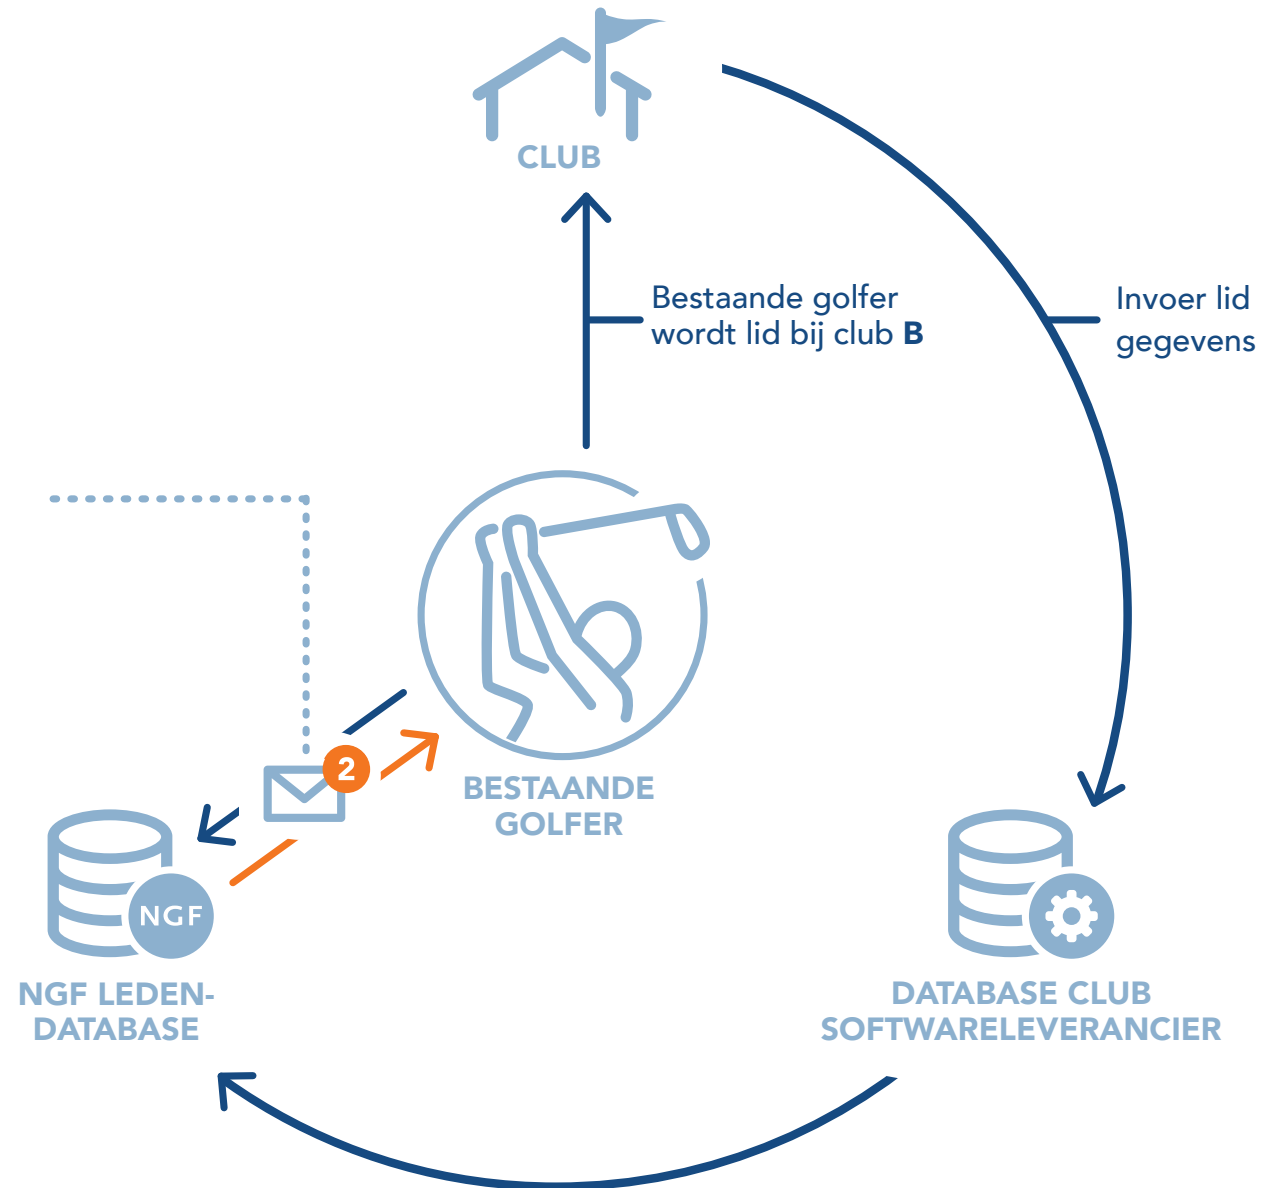

* Vooralsnog is dit het NGF-nummer zoals dit al jaren wordt gedeeld, in de toekomst werkt de NGF aan een uniek NGF-nummer (ook wel genaamd het Golf Servicenummer, GSN).

Invoer nieuw lid (bestaande golfer)

De golfer wordt gevraagd of club **B** de nieuwe homeclub voor hcp registratie is.

CLUB

Bestaande golfer wordt lid bij club **B**

Invoer lid gegevens

BESTAANDE GOLFER

NGF LEDEN-DATABASE

DATABASE CLUB SOFTWARELEVERANCIER

De golfer dient akkoord te geven zodat club **B** gegevens uit de NGF ledendatabase kan ophalen.

* Vooralsnog is dit het NGF-nummer zoals dit al jaren wordt gedeeld, in de toekomst werkt de NGF aan een uniek NGF-nummer (ook wel genaamd het Golf Servicenummer, GSN).

* Vooralsnog is dit het NGF-nummer zoals dit al jaren wordt gedeeld, in de toekomst werkt de NGF aan een uniek NGF-nummer (ook wel genaamd het Golf Servicenummer, GSN).