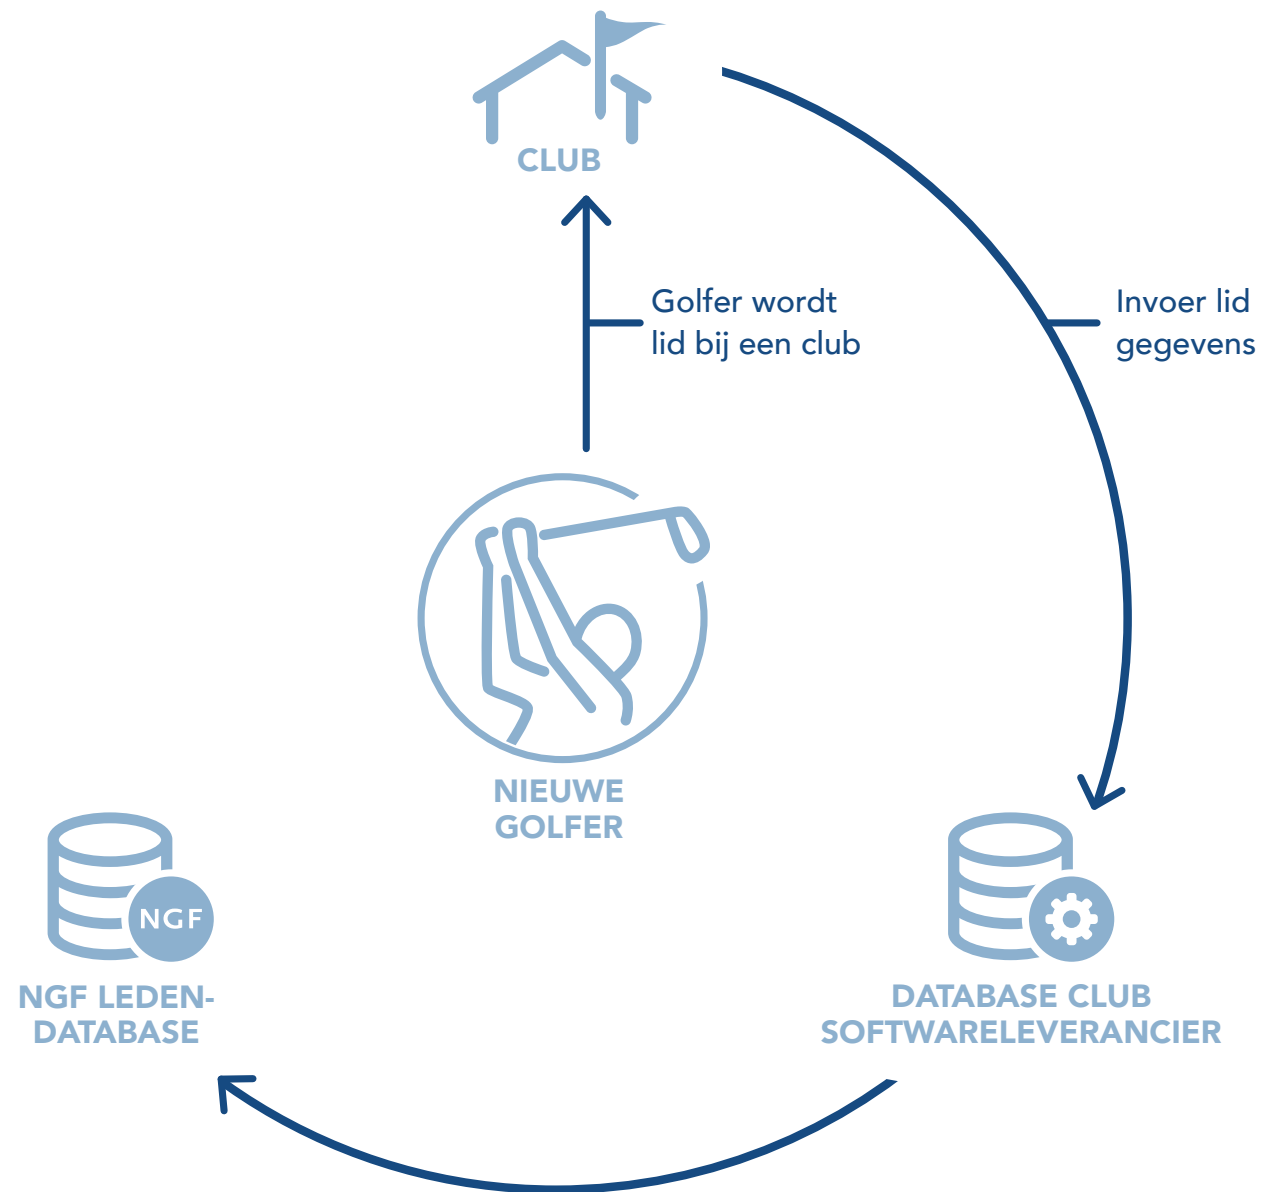

Invoer nieuw lid (nieuwe golfer)

* Vooralsnog is dit het NGF-nummer zoals dit al jaren wordt gedeeld, in de toekomst werkt de NGF aan een uniek NGF-nummer (ook wel genaamd het Golf Servicenummer, GSN).

* Vooralsnog is dit het NGF-nummer zoals dit al jaren wordt gedeeld, in de toekomst werkt de NGF aan een uniek NGF-nummer (ook wel genaamd het Golf Servicenummer, GSN).

Invoer nieuw lid (bestaande golfer)

De golfer wordt gevraagd of club **B** de nieuwe homeclub voor hcp registratie is.

CLUB

Bestaande golfer wordt lid bij club **B**

Invoer lid gegevens

BESTAANDE GOLFER

NGF LEDEN-DATABASE

DATABASE CLUB SOFTWARELEVERANCIER

De golfer dient akkoord te geven zodat club **B** gegevens uit de NGF ledendatabase kan ophalen.

* Vooralsnog is dit het NGF-nummer zoals dit al jaren wordt gedeeld, in de toekomst werkt de NGF aan een uniek NGF-nummer (ook wel genaamd het Golf Servicenummer, GSN).