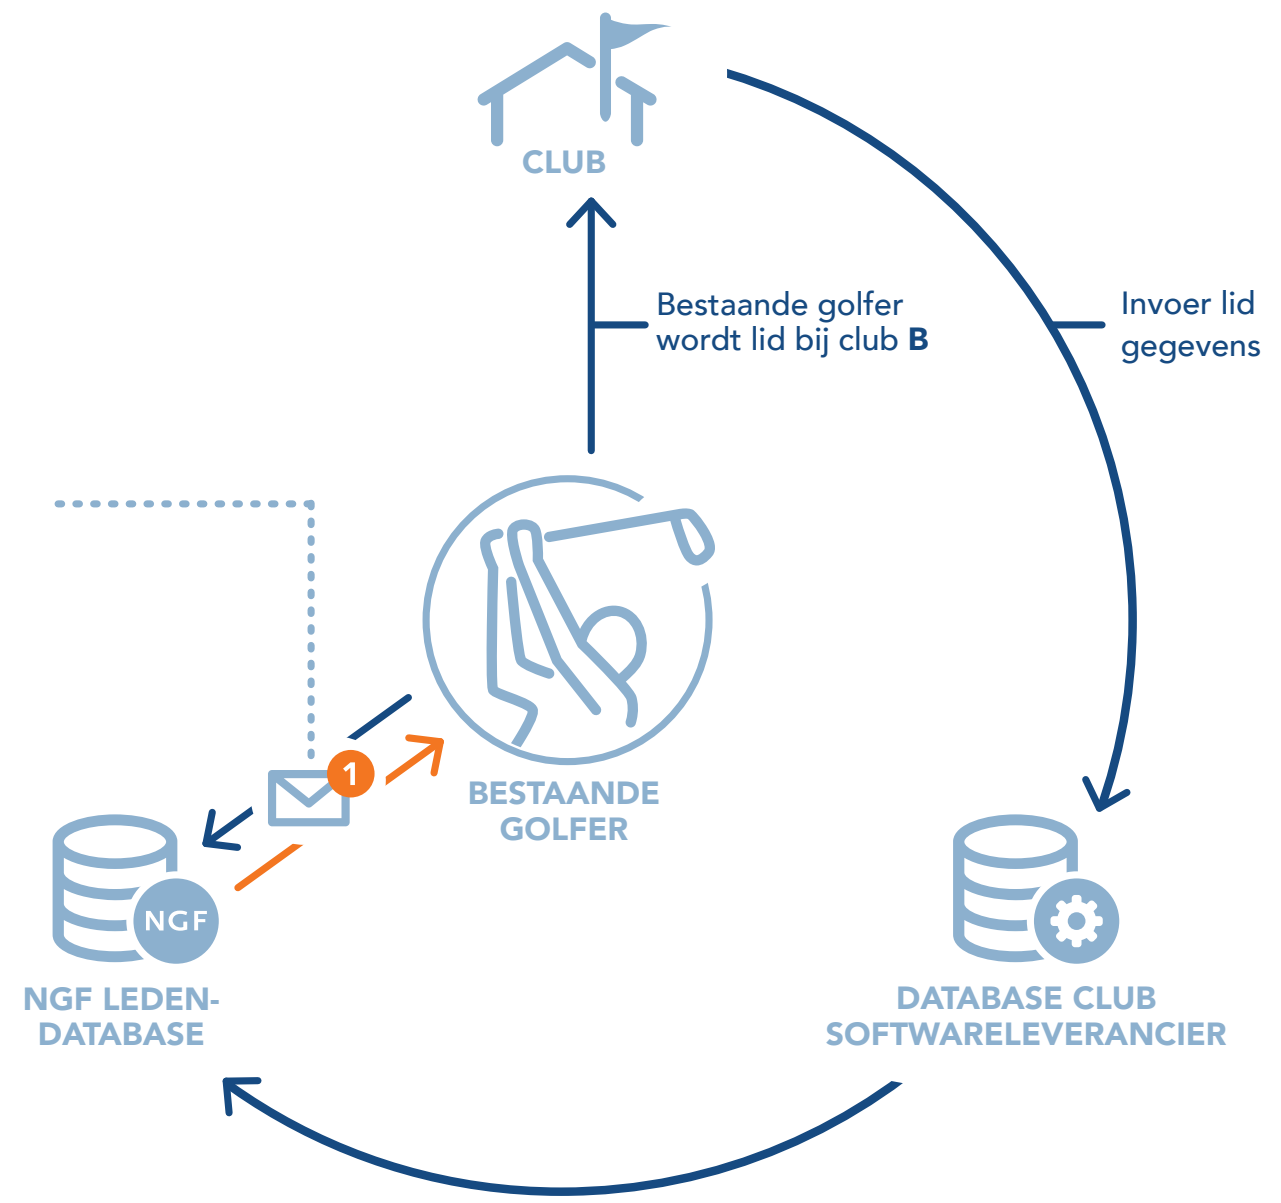

Invoer nieuw lid (nieuwe golfer)

* Vooralsnog is dit het NGF-nummer zoals dit al jaren wordt gedeeld, in de toekomst werkt de NGF aan een uniek NGF-nummer (ook wel genaamd het Golf Servicenummer, GSN).

* Vooralsnog is dit het NGF-nummer zoals dit al jaren wordt gedeeld, in de toekomst werkt de NGF aan een uniek NGF-nummer (ook wel genaamd het Golf Servicenummer, GSN).

Invoer nieuw lid (bestaande golfer)

De golfer wordt gevraagd of club **B** de nieuwe homeclub voor hcp registratie is.

CLUB

Bestaande golfer wordt lid bij club **B**

Invoer lid gegevens

BESTAANDE GOLFER

NGF LEDEN-DATABASE

DATABASE CLUB SOFTWARELEVERANCIER

De golfer dient akkoord te geven zodat club **B** gegevens uit de NGF ledendatabase kan ophalen.

* Vooralsnog is dit het NGF-nummer zoals dit al jaren wordt gedeeld, in de toekomst werkt de NGF aan een uniek NGF-nummer (ook wel genaamd het Golf Servicenummer, GSN).